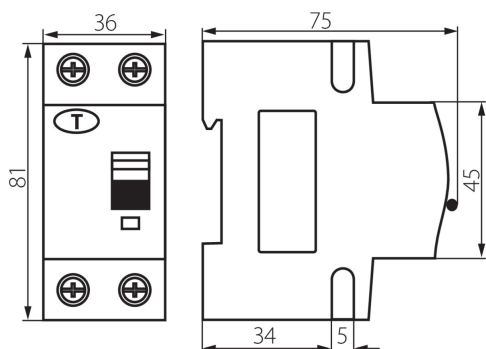

23213 KRO6-2/B10/30

Istič, s nadprúdovým modulom, 6kA, 2P

VŠEOBECNÉ ÚDAJE:

Farba: biela

Miesto montáže: na liste TH35

Dĺžka [mm]: 75

Šírka [mm]: 35

Výška [mm]: 81

Typ prúdového chrániča: AC

Charakteristika spúšťania: B

Trieda obmedzení energie: 3

Počet modulov: 2

Menovitý diferenciálny prúd [mA]: 30

Menovitý skratový prúd [A]: 6000

Stupeň IP: 20

Počet pólov: 2