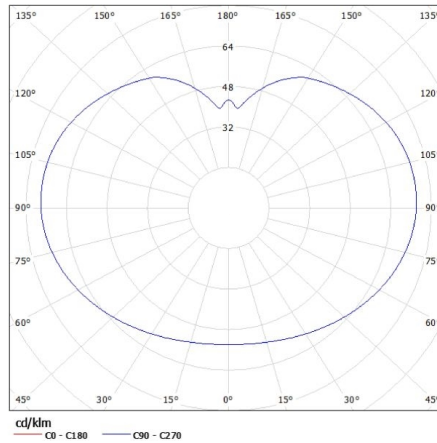

Záhradné svietidlo s vymeniteľným zdrojom svetla

KANLUX S.A. (kat 23511) IDAVA 35 / Krzywa rozsyłu światła (biegunowo)

PRÍSLUŠENSTVO:

23513 GL-IDAVA PS LS 25 Difúzor pre svietidlo IDAVA 25

23515 GL-IDAVA PS LS 47 Difúzor pre svietidlo IDAVA 47

23516 IDAVA SPIKE Základňa pre svietidlo IDAVA