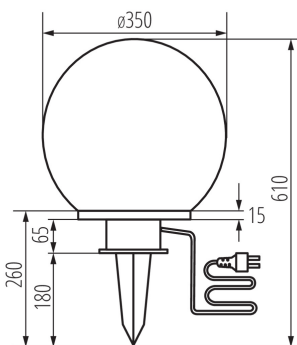

Záhradné svietidlo s vymeniteľným zdrojom svetla

Pozoruhodné a predsa jednoduché prevedenie svietidla do zeme Kanlux IDAVA je ideálny spôsob pre vytvorenie svetlých priestorov v záhrade. Tieto svietidlá sa vyznačujú vysokým stupňom tesnosti. Konštrukcia a plast, z ktorého je tienidlo vyrobené chráni zdroj svetla pred vplyvom vonkajších faktorov.

VŠEOBECNÉ ÚDAJE:

Farba: biela

Miesto montáže: do zeme

Miesto používania: vo vnútri a vonku

Minimálna vzdialenosť od osvetľovaného objektu: 0,2m

Vymeniteľný zdroj svetla: áno

Svetelný zdroj v súprave: nie

Výška [mm]: 610

Priemer [mm]: 350

Dĺžka vodiča [m]: 3

TECHNICKÉ PARAMETRE:

Menovité napätie [V]: 220-240 AC

Menovitá frekvencia [Hz]: 50/60

Maximálny výkon [W]: 40

Trieda ochrany proti zásahu el. prúdom: II

Materiál difúzora: plast

Zdroj svetla: GLS/CFL/LED

Pätica: E27

Rozpätie teploty prostredia, na ktorú môže byť výrobok vystavený [°C]: -10÷35

Svietidlo je vhodné na používanie so zdrojmi svetla s energetickými triedami: A++,A+,A,B,C,D,E

Materiál korpusu: plast

Typ pripojenia: kábel ukončený zástrčkou

Rozpätie priemerov používaných vodičov [mm²]: 0,5÷2,5

Prierez kábelu [mm²]: 1

Stupeň IP: 44