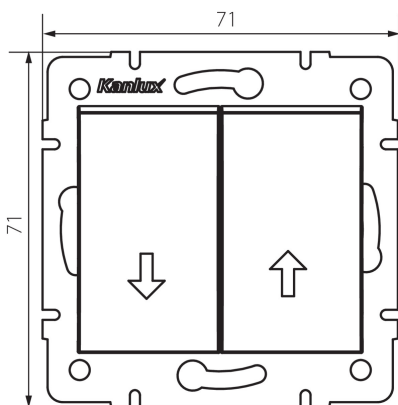

### VŠEOBECNÉ ÚDAJE:

**Farba:** grafit

**Miesto montáže:** na zabudovanie do steny

**Podsvietenie:** nie

**Šírka [mm]:** 71

**Výška [mm]:** 71

**Priemer montážnej krabice:** 60

**Montážna hĺbka:** 25

### TECHNICKÉ PARAMETRE:

**Menovité napätie [V]:** 250 AC

**Materiál:** ABS

**Materiál kontaktov:** CuZn70

**Typ svorky:** skrutková svorka

**Plast:** ABS

**Počet pák:** 2

**Menovitý prúd [AX]:** 10