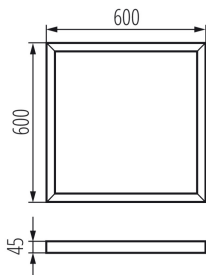

Rámik na stenu BRAVO

VŠEOBECNÉ ÚDAJE:

Farba: strieborná

Miesto montáže: na zabudovanie na strop

Dĺžka [mm]: 600

Šírka [mm]: 600

Výška [mm]: 45

TECHNICKÉ PARAMETRE: