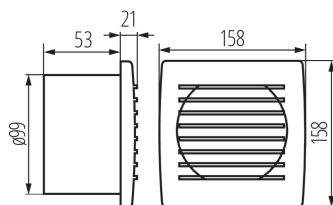

### VŠEOBECNÉ ÚDAJE:

**Farba:** biela  
**Miesto montáže:** na zabudovanie do steny  
**Miesto používania:** vo vnútri  
**Dĺžka [mm]:** 158  
**Šírka [mm]:** 79  
**Výška [mm]:** 158  
**Montážny otvor [mm]:** Ø100

### TECHNICKÉ PARAMETRE:

**Menovité napätie [V]:** 220-240 AC  
**Menovitá frekvencia [Hz]:** 50/60  
**Maximálny výkon [W]:** 19  
**Trieda ochrany proti zásahu el. prúdom:** II  
**Otáčky motora:** 2550  
**Typ ložiska:** guľičkové  
**Typ pripojenia:** svorkovnica  
**Rozpätie priemerov používaných vodičov [mm<sup>2</sup>]:** 1  
**Akustický tlak [dB]:** 39.5  
**Objemový prietok vzduchu [m<sup>3</sup>/hod.]:** 100  
**Príkonnosť motora [W]:** 19  
**Stupeň IP:** X4  
**Stupeň ochrany:** II