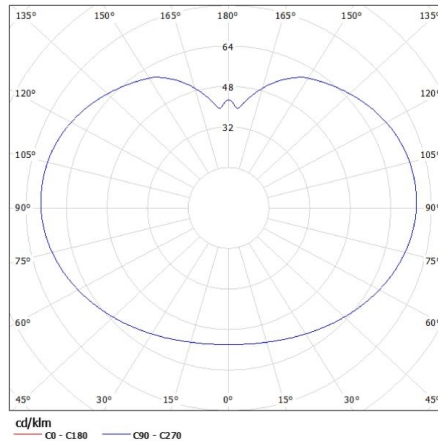

KANLUX S.A. (kat 23510) IDAVA 25 / Krzywa rozsyłu światła (biegunowo)