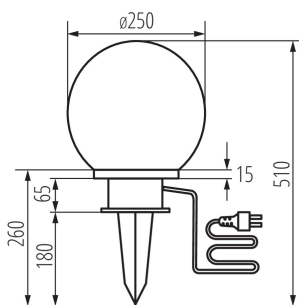

Záhradné svietidlo s vymeniteľným zdrojom svetla

Pozoruhodné a predsa jednoduché prevedenie svietidla do zeme Kanlux IDAVA je ideálny spôsob pre vytvorenie svetlých priestorov v záhrade. Tieto svietidlá sa vyznačujú vysokým stupňom tesnosti. Konštrukcia a plast, z ktorého je tienidlo vyrobené chráni zdroj svetla pred vplyvom vonkajších faktorov.

VŠEOBECNÉ ÚDAJE:

Farba: biela

Miesto montáže: do zeme

Miesto používania: vo vnútri a vonku

Minimálna vzdialenosť od osvetľovaného objektu: 0,2m

Vymeniteľný zdroj svetla: áno

Svetelný zdroj v súprave: nie

Výška [mm]: 510

Priemer [mm]: 250

Dĺžka vodiča [m]: 3

TECHNICKÉ PARAMETRE:

Menovité napätie [V]: 220-240 AC

Menovitá frekvencia [Hz]: 50/60

Maximálny výkon [W]: 25

Trieda ochrany proti zásahu el. prúdom: II

Materiál difúzora: plast

Zdroj svetla: GLS/CFL/LED

Pätica: E27

Rozpätie teploty prostredia, na ktorú môže byť výrobok vystavený [°C]: -10÷35

Svietidlo je vhodné na používanie so zdrojmi svetla s energetickými triedami: A++,A+,A,B,C,D,E

Materiál korpusu: plast

Typ pripojenia: kábel ukončený zástrčkou

Rozpätie priemerov používaných vodičov [mm²]: 0,5÷2,5

Prierez kábelu [mm²]: 1

Stupeň IP: 44