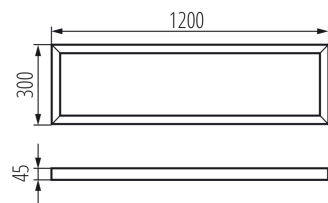

Rámik na stenu BRAVO

### VŠEOBECNÉ ÚDAJE:

**Farba:** biela

**Miesto montáže:** na zabudovanie na strop

**Dĺžka [mm]:** 1200

**Šírka [mm]:** 300

**Výška [mm]:** 45

### TECHNICKÉ PARAMETRE:

**Materiál:** oceľ