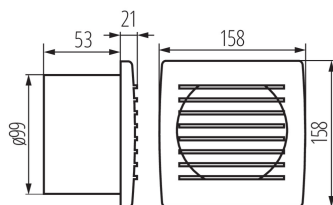

### VŠEOBECNÉ ÚDAJE:

**Farba:** biela  
**Miesto montáže:** na zabudovanie do steny  
**Miesto používania:** vo vnútri  
**Časový vypínač:** áno  
**Dĺžka [mm]:** 158  
**Šírka [mm]:** 79  
**Výška [mm]:** 158  
**Montážny otvor [mm]:** Ø100

### TECHNICKÉ PARAMETRE:

**Menovité napätie [V]:** 220-240 AC  
**Menovitá frekvencia [Hz]:** 50/60  
**Maximálny výkon [W]:** 19  
**Trieda ochrany proti zásahu el. prúdom:** II  
**Otáčky motora:** 2550  
**Typ ložiska:** guľičkové  
**Typ pripojenia:** svorkovnica  
**Rozpätie priemerov používaných vodičov [mm<sup>2</sup>]:** 1  
**Akustický tlak [dB]:** 39.5  
**Objemový prietok vzduchu [m<sup>3</sup>/hod.]:** 100  
**Príkon motora [W]:** 19  
**Stupeň IP:** X4  
**Stupeň ochrany:** II