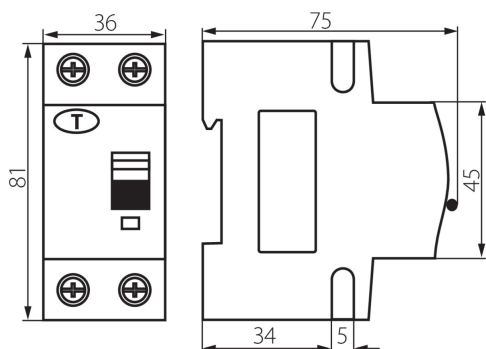

23211 KRO6-2/B25/30

Istič, s nadprúdovým modulom, 6kA, 2P

VŠEOBECNÉ ÚDAJE:

Farba: biela

Miesto montáže: na liste TH35

Dĺžka [mm]: 75

Šírka [mm]: 35

Výška [mm]: 81

Typ prúdového chrániča: AC

Charakteristika spúšťania: B

Trieda obmedzení energie: 3

Počet modulov: 2

Menovitý diferenciálny prúd [mA]: 30

Menovitý skratový prúd [A]: 6000

Stupeň IP: 20

Počet pólov: 2