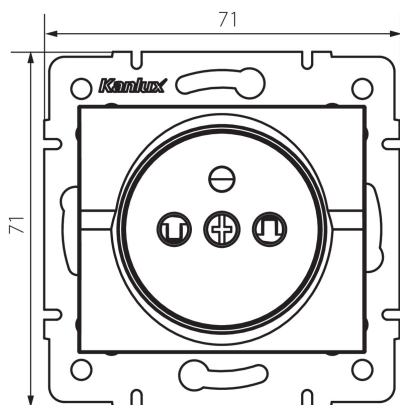

25267 LOGI 02-1250-141 gr

Samostatná francúzska zásuvka s ochranou kontaktov

VŠEOBECNÉ ÚDAJE:

Farba: grafit

Miesto montáže: na zabudovanie do steny

Ochrana kontaktov: áno

Šírka [mm]: 71

Výška [mm]: 71

Priemer montážnej krabice: 60

Montážna hĺbka: 25

Počet zásuviek: 1

TECHNICKÉ PARAMETRE:

Menovité napätie [V]: 250 AC

Menovitý prúd [A]: 16

Trieda ochrany proti zásahu el. prúdom: I

Materiál: ABS

Materiál kontaktov: CuZn70

Typ uzemnenia: typ E

Typ svorky: skrutková svorka

Plast: ABS

Stupeň IP: 20