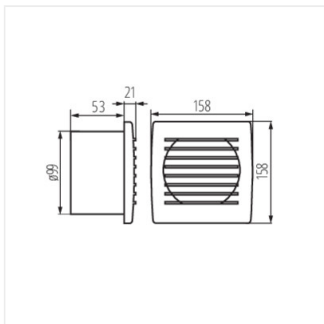

AERO DK100L