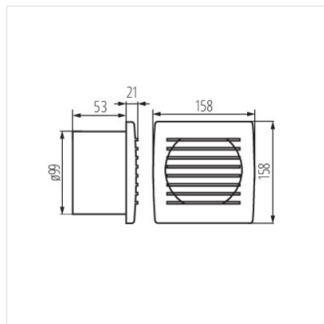

AERO RK100T