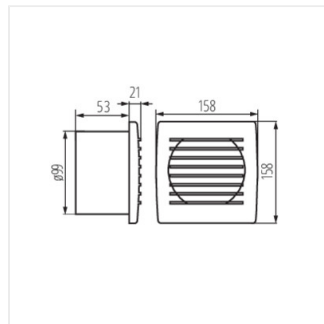

AERO

Ventilátor

AERO RK100