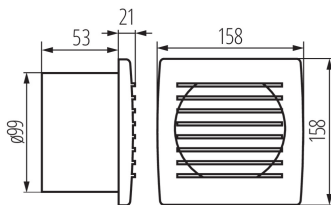

Ventilátor

VŠEOBECNÉ ÚDAJE:

Farba: biela

Miesto montáže: na zabudovanie do steny

Miesto používania: vo vnútri

Vypínač: áno

Dĺžka [mm]: 158

Šírka [mm]: 79

Výška [mm]: 158

Montážny otvor [mm]: Ø100

TECHNICKÉ PARAMETRE:

Menovité napätie [V]: 220-240 AC

Menovitá frekvencia [Hz]: 50/60

Maximálny výkon [W]: 19

Trieda ochrany proti zásahu el. prúdom: II

Otáčky motora: 2550

Typ ložiska: guľičkové

Typ pripojenia: svorkovnica

Rozpätie priemerov používaných vodičov [mm²]: 1

Akustický tlak [dB]: 39.5

Objemový prietok vzduchu [m³/hod.]: 100

Príkon motora [W]: 19

Stupeň IP: X4

Stupeň ochrany: II