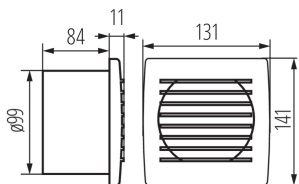

Ventilátor

VŠEOBECNÉ ÚDAJE:

Farba: strieborná

Miesto montáže: na zabudovanie do steny

Miesto používania: vo vnútri

Dĺžka [mm]: 140

Šírka [mm]: 101

Výška [mm]: 130

Montážny otvor [mm]: Ø100

TECHNICKÉ PARAMETRE:

Menovité napätie [V]: 220-240 AC

Menovitá frekvencia [Hz]: 50

Maximálny výkon [W]: 19

Trieda ochrany proti zásahu el. prúdom: II

Otáčky motora: 2550

Typ ložiska: guľičkové

Typ pripojenia: svorkovnica

Rozpätie priemerov používaných vodičov [mm²]: 1

Akustický tlak [dB]: 39.5

Objemový prietok vzduchu [m³/hod.]: 100

Príkion motora [W]: 19

Stupeň IP: X4

Stupeň ochrany: II

DODATOČNÉ INFORMÁCIE: