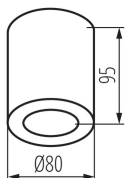

Stropné bodové svietidlo

IP
44

HIGH
quality
finish

KANLUX SANI sú prisadené svietidlá. Vyznačujú sa jednoduchým štýlom a dostupnosťou v troch farbách - bielej, čiernej a saténovom niklu. Vysoký stupeň krytia svietidiel (IP44) umožňuje ich použitie v miestnostiach, kde sú elektrické zariadenia vystavené zvýšenej vlhkosti a riziku zaplavenia vodou, okrem iného kúpeľňa a kuchyňa. Univerzálny tvar a povrchová úprava vám umožní kombinovať ich s produktmi Kanlux BORD, Kanlux MINI BORD a Kanlux Larita.

VŠEOBECNÉ ÚDAJE:

Farba: saténový nikel

Miesto montáže: na zabudovanie na strop

Miesto používania: vo vnútri

Minimálna vzdialenosť od osvetľovaného objektu: 0,5m

Vymeniteľný zdroj svetla: áno

Výrobok nie je vhodný na zakrytie termoizolačným materiálom: áno

Svetelný zdroj v súprave: ne

Výška [mm]: 95

Priemer [mm]: 80

TECHNICKÉ PARAMETRE:

Menovité napätie [V]: 220-240 AC

Menovitá frekvencia [Hz]: 50

Maximálny výkon [W]: max 10

Trieda ochrany proti zásahu el. prúdom: II

Materiál difúzora: plast

Zdroj svetla: PAR16 LED

Pätica: GU10

Rozpätie teploty prostredia, na ktorú môže byť výrobok vystavený [°C]: 5÷25

Svietidlo je vhodné na používanie so zdrojmi svetla s energetickými triedami: A++, A+, A

Materiál korpusu: hliníková zliatina

Typ pripojenia: skrutková svorkovnica

Rozpätie priemerov používaných vodičov [mm²]: 0,75÷1,5

Stupeň IP: 44