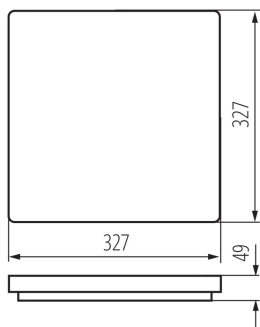

Stropné LED svietidlo

Kanlux VARSO LED je rodina hermetických plafónov s integrovaným svetelným zdrojom LED. Je vynikajúcim riešením pre investície (bytové jednotky, hotely) tak aj pre jednotlivé domácnosti, kde je vyžadovaná zvýšená odolnosť proti vlhkosti (IP54).

VŠEOBECNÉ ÚDAJE:

Farba: biela

Miesto montáže: na zabudovanie na strop

Miesto používania: vo vnútri a vonku

Minimálna vzdialenosť od osvetľovaného objektu: 0,5m

Možnosť spolupráce so stmievačom: ne

Vymeniteľný zdroj svetla: ne

Dĺžka [mm]: 327

Šírka [mm]: 327

Výška [mm]: 49

Integrovaný LED zdroj svetla: áno

TECHNICKÉ PARAMETRE:

Menovité napätie [V]: 220-240 AC

Menovitá frekvencia [Hz]: 50/60

Maximálny výkon [W]: 24

Trieda ochrany proti zásahu el. prúdom: II

Materiál difúzora: plast

Typ diódy: LED SMD

Svetelný tok [lm]: 2280

Farba svetla: biela

Náhradná teplota chromatickosti [K]: 4000

Farebná konzistencia v MacAdamových elipsách: ≤ 6

Index podania farieb: ≥ 80

Životnosť [h]: 20000

Počet cyklov zap./vyp.: ≥ 20000

Uhol svietenia [°]: 120

Svetelná účinnosť lampy [lm/W]: 95

Rozpätie teploty prostredia, na ktorú môže byť výrobok vystavený [°C]: $-20 \div 35$

Materiál korpusu: plast

Typ pripojenia: samosvorná svorkovnica

Rozpätie priemerov používaných vodičov [mm²]: 0,5-2,5

Súčasťou svietidla sú integrované lampy LED s energetickými triedami: A++, A+, A

Doba nahrievania lampy [s]: ≤ 1

Doba zapnutia lampy [s]: $\leq 0,5$

Stupeň IP: 54