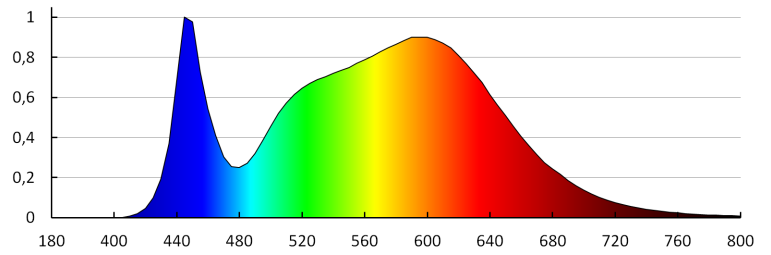

Stropné LED svietidlo

KANLUX S.A. (kat 26447) VARSO LED 24W-NW-L / LDC (Polar)