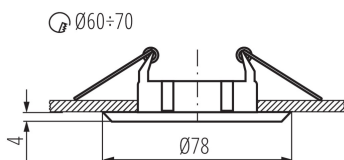

Stropné bodové svietidlo

BASK sú jednoduché bodové svietidlá s jemným dekoratívnym dizajnom. Ich prednosťou je farba (napr. saténový nikel kombinovaný so zlatom). Bodovky sú určené pre svetelné zdroje s päťou Gx5,3 (12V).

VŠEOBECNÉ ÚDAJE:

Farba: saténový chróm / nikel
Povinnosť používania samotienených lúčov: áno
Miesto montáže: na zabudovanie do stropu
Miesto používania: vo vnútri
Minimálna vzdialenosť od osvetľovaného objektu: 0,5m
Vymeniteľný zdroj svetla: áno
Výrobok nie je určený na montáž na bežne horľavom povrchu: >35W
Výrobok nie je vhodný na zakrytie termoizolačným materiálom: áno
Svetelný zdroj v súprave: nie
Výška [mm]: 23
Priemer [mm]: 78
Montážny otvor [mm]: Ø60-70
Dĺžka vodiča [m]: 0.12

TECHNICKÉ PARAMETRE:

Menovité napätie [V]: 12 AC; 12 DC
Maximálny výkon [W]: max 50
Trieda ochrany proti zásahu el. prúdom: III
Zdroj svetla: MR16
Päťica: Gx5,3
Rozpätie teploty prostredia, na ktorú môže byť výrobok vystavený [°C]: 5÷25
Svietidlo je vhodné na používanie so zdrojmi svetla s energetickými triedami: A++,A+,A,B,C,D,E
Materiál korpusu: hliníková zliatina
Typ pripojenia: voľné konce káblov
Prierez kábelu [mm²]: 0.75
Nastavenie uhlov svietidla: chýbajúce
Stupeň IP: 20