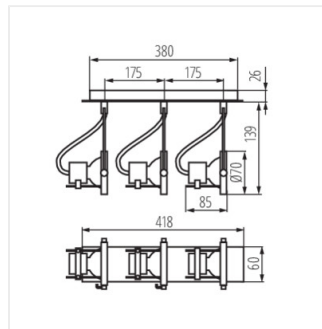

- Materiál korpusu: oceľ

SONDA

Prisadené svietidlo

SONDA EL-1L

SONDA EL-1L

SONDA EL-1L

SONDA EL-1L

SONDA EL-2J