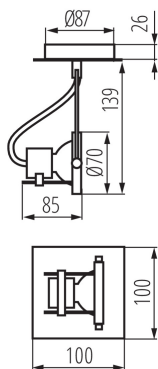

Prisadené svietidlo

DESIGN
unique

Futuristické svietidlo SONDA s neobvyklým tvarom, je ideálne predovšetkým pre interiéry vyzdobené v modernom štýle. Tým, že je vyrobené z ocele, môže sa stať výraznou ozdobou každej miestnosti. Svetlo sa dá nasmerovať do ľubovôlej smeru.

VŠEOBECNÉ ÚDAJE:

Farba: matný chróm

Miesto montáže: na zabudovanie na stenu, na zabudovanie na strop

Miesto používania: vo vnútri

Minimálna vzdialenosť od osvetľovaného objektu: 0,5m

Vymeniteľný zdroj svetla: áno

Svetelný zdroj v súprave: nie

Dĺžka [mm]: 100

Šírka [mm]: 100

Výška [mm]: 165

TECHNICKÉ PARAMETRE:

Menovité napätie [V]: 220-240 AC

Menovitá frekvencia [Hz]: 50/60

Maximálny výkon [W]: max 50

Trieda ochrany proti zásahu el. prúdom: I

Zdroj svetla: PAR16

Pätica: GU10

Rozpätie teploty prostredia, na ktorú môže byť výrobok vystavený [°C]: 5÷25

Svietidlo je vhodné na používanie so zdrojmi svetla s energetickými triedami: A++,A+,A,B,C,D,E

Materiál korpusu: oceľ

Typ pripojenia: skrutková svorkovnica

Rozpätie priemerov používaných vodičov [mm²]: 1÷2,5

Pohyblivé svietidlo s horizontálnym rozpätím [°]: 320

Pohyblivé svietidlo s vertikálnym rozpätím [°]: 90

Stupeň IP: 20