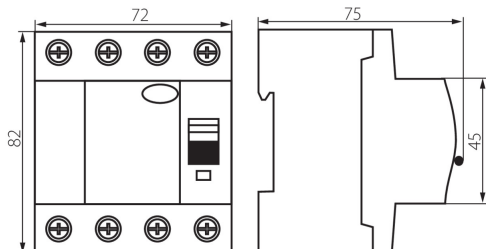

23197 KRD6-4/100/30

Prúdový chránič , 4P

VŠEOBECNÉ ÚDAJE:

Farba: biela

Miesto montáže: na liste TH35

TECHNICKÉ PARAMETRE:

Menovité napätie [V]: 400 AC

Menovitý prúd [A]: 100

Menovitý diferenciálny prúd [mA]: 30

Stupeň IP: 20

Počet pólov: 4