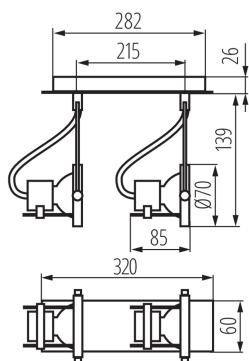

Prisadené svietidlo

Futuristické svietidlo SONDA s neobvyklým tvarom, je ideálne predovšetkým pre interiéry vyzdobené v modernom štýle. Tým, že je vyrobené z ocele, môže sa stať výraznou ozdobou každej miestnosti. Svetlo sa dá nasmerovať do ľubovlného smeru.

VŠEOBECNÉ ÚDAJE:

Farba: matný chróm

Miesto montáže: na zabudovanie na stenu, na zabudovanie na strop

Miesto používania: vo vnútri

Minimálna vzdialenosť od osvetľovaného objektu: 0,5m

Vymeniteľný zdroj svetla: áno

Svetelný zdroj v súprave: nie

Dĺžka [mm]: 320

Šírka [mm]: 60

Výška [mm]: 165

TECHNICKÉ PARAMETRE:

Menovité napätie [V]: 220-240 AC

Menovitá frekvencia [Hz]: 50/60

Maximálny výkon [W]: 2 x max 50

Trieda ochrany proti zásahu el. prúdom: I

Zdroj svetla: PAR16

Pätica: GU10

Rozpätie teploty prostredia, na ktorú môže byť výrobok vystavený [°C]: 5÷25

Svietidlo je vhodné na používanie so zdrojmi svetla s energetickými triedami: A++,A+,A,B,C,D,E

Materiál korpusu: oceľ

Typ pripojenia: skrutková svorkovnica

Rozpätie priemerov používaných vodičov [mm²]: 1÷2,5

Pohyblivé svietidlo s horizontálnym rozpätím [°]: 320

Pohyblivé svietidlo s vertikálnym rozpätím [°]: 90

Stupeň IP: 20