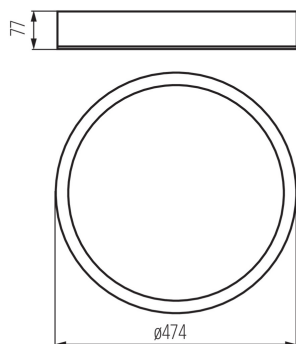

Plafón

Originálne a zároveň štýlové guľaté svietidlo Kanlux JASMIN sa vyznačuje moderným a atraktívnym dizajnom. Teleso plafónu je vyrobené z dreva a saténového skla, čo zaisťuje rovnomerný rozptyl svetla. Klasická kombinácia dreva a skla z nej robí veľmi univerzálne riešenie osvetlenia.

VŠEOBECNÉ ÚDAJE:

Farba: dub sonoma

Miesto montáže: na zabudovanie na stenu, na zabudovanie na strop

Miesto používania: vo vnútri

Minimálna vzdialenosť od osvetľovaného objektu: 0,5m

Možnosť montáže na bežne horľavých povrchoch: nie

Vymeniteľný zdroj svetla: áno

Výrobok nie je určený na montáž na bežne horľavom povrchu: áno

Výrobok nie je vhodný na zakrytie termoizolačným materiálom: áno

Svetelný zdroj v súprave: nie

Výška [mm]: 77

Priemer [mm]: 475

Typ pripojenia: samosvorná svorkovnica

Rozpätie priemerov používaných vodičov [mm²]: 1÷2,5

Stupeň IP: 20

Plafón