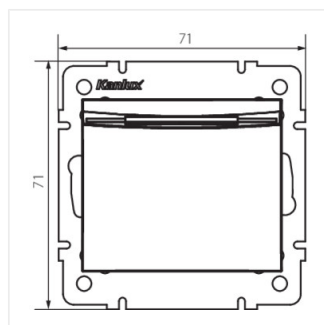

- Materiál: ABS
- Plast: ABS

LOGI 02-1190

Hotelový spínač, oneskorené vypnutie

LOGI 02-1190-102 bi

LOGI 02-1190-103 kr

LOGI 02-1190-143 sr

LOGI 02-1190-141 gr

LOGI 02-1190-102 bi