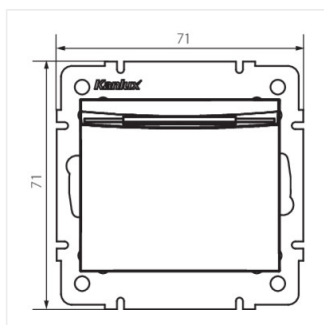

- Materiál: ABS
- Plast: ABS

LOGI 02-1190

Hotelový spínač, oneskorené vypnutie

LOGI 02-1190-102 bi

LOGI 02-1190-103 kr

LOGI 02-1190-143 sr

LOGI 02-1190-141 gr

LOGI 02-1190-102 bi