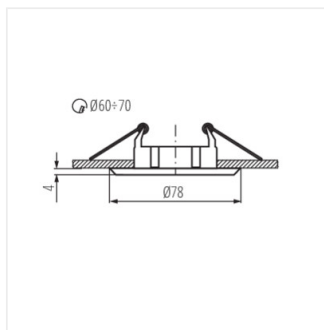

## BASK

Stropné bodové svietidlo

BASK CTC-5515-SN/N

BASK CTC-5514-MPC/N

BASK CTC-5514-SN/N

BASK CTC-5515

BASK CTC-5514