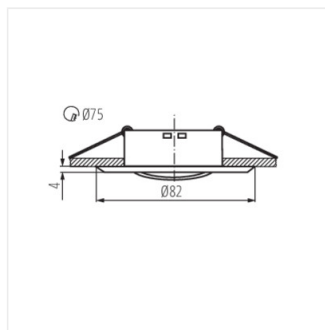

## BASK

Stropné bodové svietidlo

BASK CTC-5515-SN/N

BASK CTC-5514-MPC/N

BASK CTC-5514-SN/N

BASK CTC-5515

BASK CTC-5514