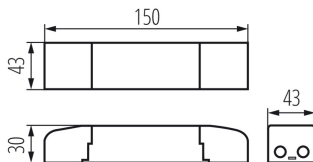

28515 BLINGO DALI SET 38W

Napájač LED

Stmievateľný transformátor DALI pre svietidlá BLINGO 38W.

VŠEOBECNÉ ÚDAJE:

Farba: biela

Miesto používania: vo vnútri

Možnosť montáže na bežne horľavých povrchoch: áno

Možnosť spolupráce so stmievačom: DALI

TECHNICKÉ PARAMETRE:

Menovité napätie [V]: 220-240 AC

Menovitá frekvencia [Hz]: 50/60

λ : 0,98

Maximálny výkon [W]: 45

Trieda ochrany proti zásahu el. prúdom: II

Materiál: plast

Typ pripojenia: svorkovnica

Rožpätie priemerov používaných vodičov [mm²]: 0,2-1,5

Typ napájacieho zdroja: so stálym prúdom

Zabezpečenie proti skratu: áno

Tepelné zabezpečenie: 110°C

Skratové zabezpečenie: áno

Maximálna teplota Ta [°C]: 50

Vstupné napätie - PRI [V]: 220-240

výstupný prúd - sec [ma]: 800

Stupeň IP: 20

Tc [°C]: 85