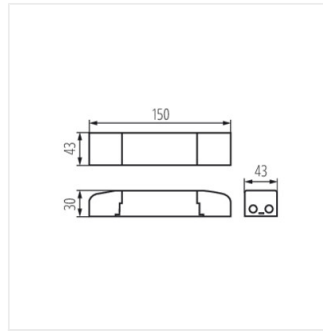

- Materiál: plast

BLINGO DALI SET 38W

BLINGO DALI SET 48W

BLINGO DALI SET

Napájač LED

BLINGO DALI SET 38W

BLINGO DALI SET 48W