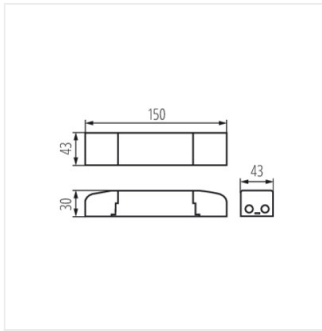

- Materiál: plast

BLINGO DALI SET 38W

BLINGO DALI SET 48W

BLINGO DALI SET

Napájač LED

BLINGO DALI SET 38W

BLINGO DALI SET 48W