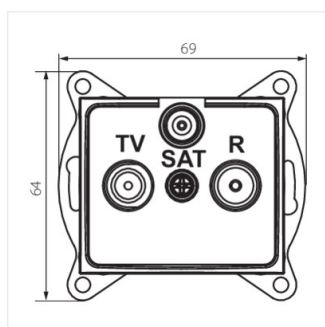

DOMO 01-1340

Zásuvka RTV-SAT prechodná

DOMO 01-1340-030 pe