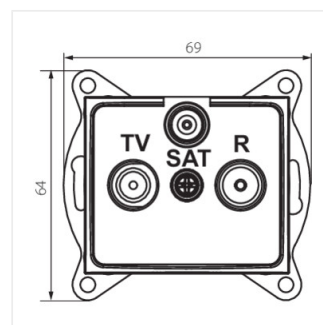

DOMO 01-1340-041 gr