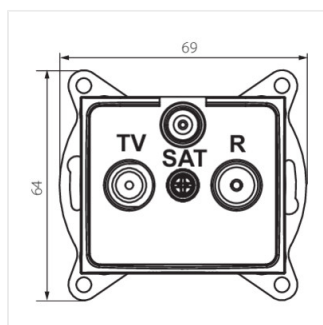

DOMO 01-1340-043 sr