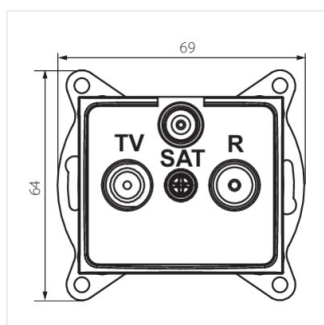

DOMO 01-1340-003 kr