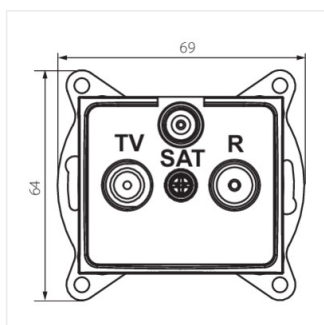

DOMO 01-1340-002 bi