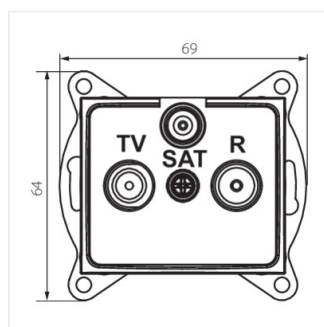

DOMO 01-1340-050 sz