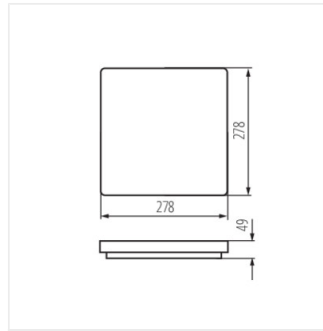

VARSO HI 36W-NW-O

VARSO HI 36W-NW-L

VARSO HI 36W-NW-O-SE

VARSO HI 36W-NW-L-SE

VARSO LED

Stropné LED svietidlo

VARSO LED 18W-O; VARSO
LED 18W-O-SE

VARSO LED 18W-L; VARSO
LED 18W-L-SE