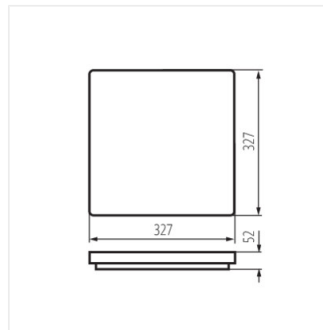

VARSO HI 36W-NW-L