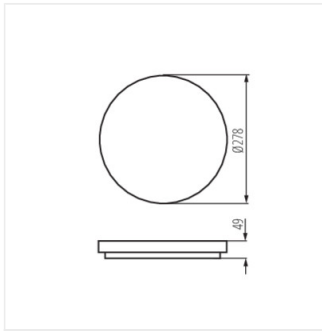

VARSO HI 36W-NW-O

VARSO HI 36W-NW-L

VARSO HI 36W-NW-O-SE

VARSO HI 36W-NW-L-SE

VARSO LED

Stropné LED svietidlo

VARSO LED 18W-O; VARSO
LED 18W-O-SE

VARSO LED 18W-L; VARSO
LED 18W-L-SE