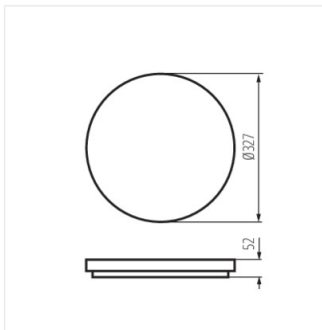

VARSO HI 36W-NW-O