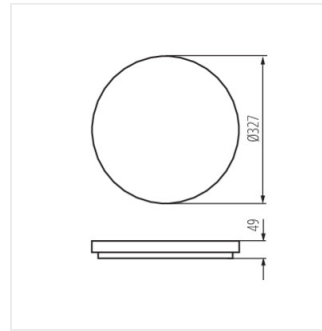

VARSO HI 36W-NW-O

VARSO HI 36W-NW-L

VARSO HI 36W-NW-O-SE

VARSO HI 36W-NW-L-SE

VARSO LED

Stropné LED svietidlo

VARSO LED 18W-O; VARSO
LED 18W-O-SE

VARSO LED 18W-L; VARSO
LED 18W-L-SE