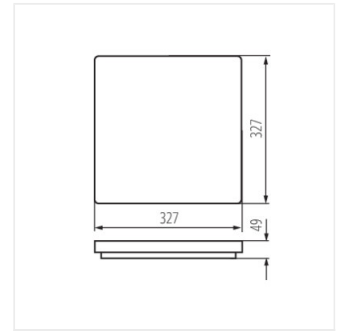

VARSO LED 24W-L; VARSO
LED 24W-L-SE