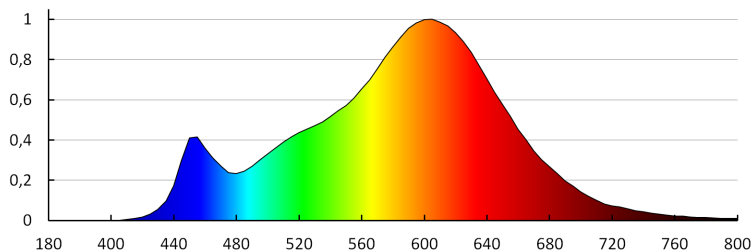

Doba zapnutia lampy [s]: ≤0,5
Stupeň IP: 20

MILED0 (kat 31076) SP LED N 6W WW-R / LDC (Polar)