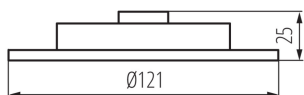

Svietidlo typu downlight

VŠEOBECNÉ ÚDAJE:

Farba: biela

Miesto montáže: na zabudovanie do stropu

Miesto používania: vo vnútri

Minimálna vzdialenosť od osvetľovaného objektu: 0,5m

Možnosť spolupráce so stmievačom: nie

Vymeniteľný zdroj svetla: nie

Výrobok nie je vhodný na zakrytie termoizolačným materiálom: áno

Výška [mm]: 25

Priemer [mm]: 121

Montážny otvor [mm]: Ø105

Dĺžka vodiča [m]: 0.09

Integrovaný LED zdroj svetla: áno