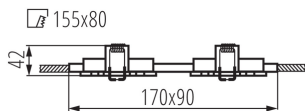

Stropné bodové svetidlo

Kanlux SEIDY je obľúbená rodina stropných svetidiel, v ktorej si môžeme vybrať svetidlá s 1 alebo 2 bodovkami. Vďaka širokému výberu farieb a textúr materiálu, z ktorých sú vyrobené, dokážete poskladať dokonalé osvetlenie pre kaviarne, interiéry hotelov, ale taktiež domova.

VŠEOBECNÉ ÚDAJE:

Farba: brúsený hliník

Povinnosť používania samotienených lúčov: áno

Miesto montáže: na zabudovanie do stropu

Miesto používania: vo vnútri

Minimálna vzdialenosť od osvetľovaného objektu: 0,5m

Výrobok nie je určený na montáž na bežne horľavom povrchu: >35W

Výrobok nie je vhodný na zakrytie termoizolačným materiálom: áno

Svetelný zdroj v súprave: ne

Dĺžka [mm]: 170

Šírka [mm]: 90

Výška [mm]: 39

Montážny otvor [mm]: 155x80

Dĺžka vodiča [m]: 0.12

TECHNICKÉ PARAMETRE:

Menovité napätie [V]: 12 AC; 12 DC

Maximálny výkon [W]: 2 x max 50

Trieda ochrany proti zásahu el. prúdom: III

Zdroj svetla: MR16

Pätica: Gx5,3

Rozpätie teploty prostredia, na ktorú môže byť výrobok vystavený [°C]: 5÷25

Materiál korpusu: hliníková zliatina

Typ pripojenia: voľné konce káblov

Prierez kábelu [mm²]: 0.75

Nastavenie uhlov svetidla: v jednej osi

Nastavenie uhlov svetidla [°]: 30

Stupeň IP: 20