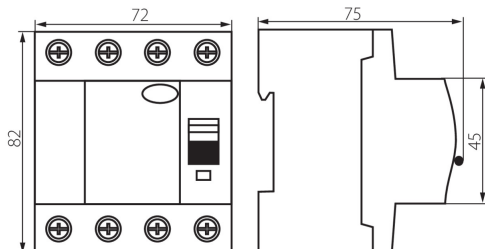

23185 KRD6-4/63/30

Prúdový chránič , 4P

VŠEOBECNÉ ÚDAJE:

Farba: biela

Miesto montáže: na liste TH35

TECHNICKÉ PARAMETRE:

Menovité napätie [V]: 400 AC

Menovitý prúd [A]: 63

Menovitý diferenciálny prúd [mA]: 30

Stupeň IP: 20

Počet pólov: 4