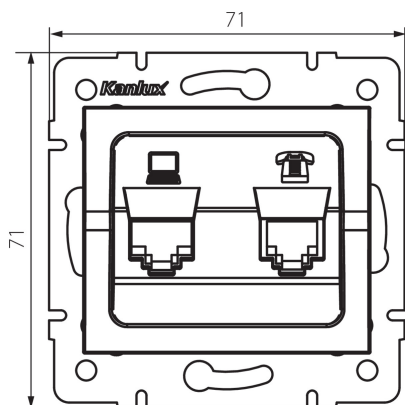

25231 LOGI 02-1440-043 sr

Dátová a telefónna zásuvka (RJ45 Cat 6+RJ11)

VŠEOBECNÉ ÚDAJE:

Farba: strieborná

Miesto montáže: na zabudovanie do steny

Šírka [mm]: 71

Výška [mm]: 71

Priemer montážnej krabice: 60

Počet zásuviek: 2

TECHNICKÉ PARAMETRE:

Materiál: ABS

Typ zásuvky: Dátová a telefónna zásuvka (rj45 Cat 6+rj11)

Plast: ABS