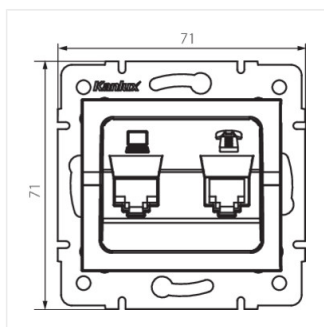

- Plast: ABS
- Materiál: ABS

LOGI 02-1440

Dátová a telefónna zásuvka (RJ45 Cat 6+RJ11)

LOGI 02-1440-002 bi

LOGI 02-1440-003 kr

LOGI 02-1440-043 sr

LOGI 02-1440-041 gr

LOGI 02-1440-002 bi