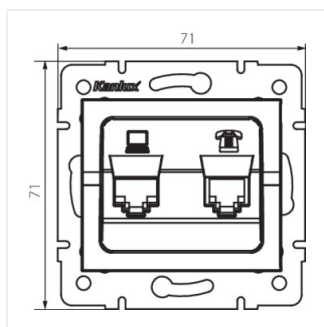

- Plast: ABS
- Materiál: ABS

LOGI 02-1440

Dátová a telefónna zásuvka (RJ45 Cat 6+RJ11)

LOGI 02-1440-002 bi

LOGI 02-1440-003 kr

LOGI 02-1440-043 sr

LOGI 02-1440-041 gr

LOGI 02-1440-002 bi