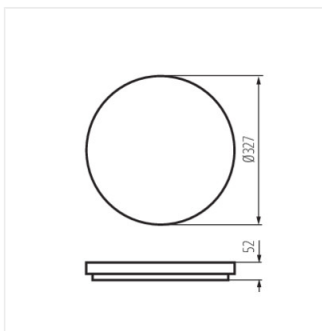

VARSO HI 36W-NW-O