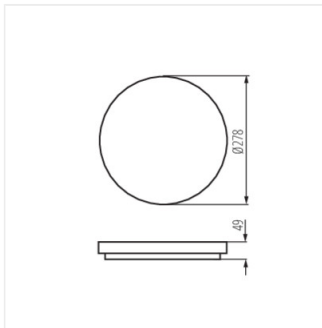

### Stropné LED svietidlo

VARSO HI 36W-NW-O

VARSO HI 36W-NW-L

VARSO HI 36W-NW-O-SE

VARSO HI 36W-NW-L-SE

VARSO LED 18W-O; VARSO  
LED 18W-O-SE

VARSO LED 18W-L; VARSO  
LED 18W-L-SE

VARSO LED 24W-O; VARSO  
LED 24W-O-SE