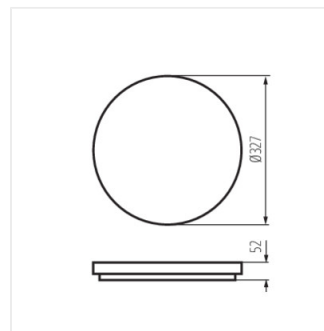

VARSO HI 36W-NW-O-SE