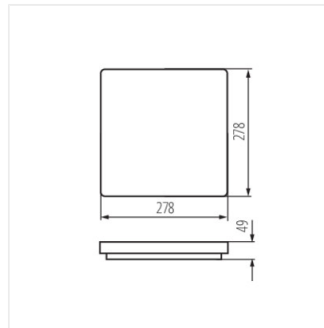

### Stropné LED svietidlo

VARSO HI 36W-NW-O

VARSO HI 36W-NW-L

VARSO HI 36W-NW-O-SE

VARSO HI 36W-NW-L-SE

VARSO LED 18W-O; VARSO  
LED 18W-O-SE

VARSO LED 18W-L; VARSO  
LED 18W-L-SE

VARSO LED 24W-O; VARSO  
LED 24W-O-SE