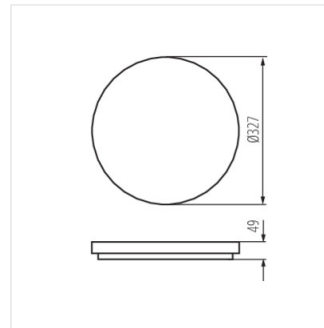

### Stropné LED svietidlo

VARSO HI 36W-NW-O

VARSO HI 36W-NW-L

VARSO HI 36W-NW-O-SE

VARSO HI 36W-NW-L-SE

VARSO LED 18W-O; VARSO  
LED 18W-O-SE

VARSO LED 18W-L; VARSO  
LED 18W-L-SE

VARSO LED 24W-O; VARSO  
LED 24W-O-SE