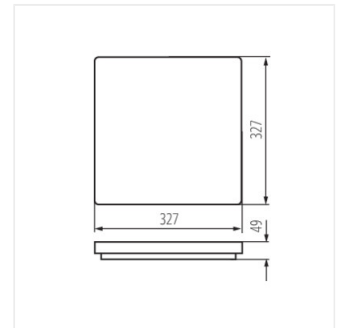

### Stropné LED svietidlo

VARSO HI 36W-NW-O

VARSO HI 36W-NW-L

VARSO HI 36W-NW-O-SE

VARSO HI 36W-NW-L-SE

VARSO LED 18W-O; VARSO  
LED 18W-O-SE

VARSO LED 18W-L; VARSO  
LED 18W-L-SE

VARSO LED 24W-O; VARSO  
LED 24W-O-SE