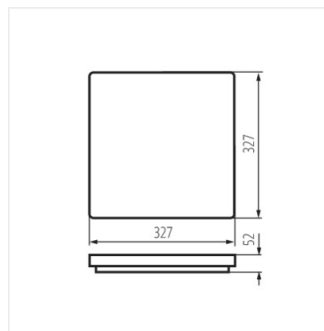

VARSO HI 36W-NW-L