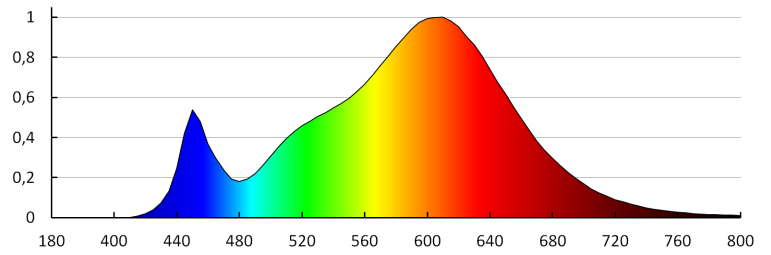

Stropné LED svietidlo

KANLUX S.A. (kat 26442) VARSO LED 18W-WW-L / Krzywa rozsyłu światła (biegunowo)