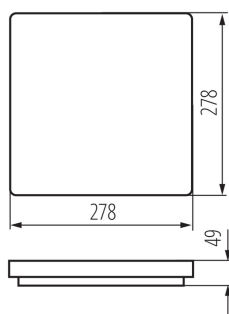

Stropné LED svietidlo

Kanlux VARSO LED je rodina hermetických plafónov s integrovaným svetelným zdrojom LED. Je vynikajúcim riešením pre investície (bytové jednotky, hotely) tak aj pre jednotlivé domácnosti, kde je vyžadovaná zvýšená odolnosť proti vlhkosti (IP54).

VŠEOBECNÉ ÚDAJE:

Farba: biela

Miesto montáže: na zabudovanie na strop

Miesto používania: vo vnútri a vonku

Minimálna vzdialenosť od osvetľovaného objektu: 0,5m

Možnosť spolupráce so stmievačom: ne

Vymeniteľný zdroj svetla: ne

Dĺžka [mm]: 278

Šírka [mm]: 278

Výška [mm]: 49

Integrovaný LED zdroj svetla: áno

TECHNICKÉ PARAMETRE:

Menovité napätie [V]: 220-240 AC

Menovitá frekvencia [Hz]: 50/60

Maximálny výkon [W]: 18

Trieda ochrany proti zásahu el. prúdom: II

Materiál difúzora: plast

Typ diódy: LED SMD

Svetelný tok [lm]: 1620

Farba svetla: teplá biela

Náhradná teplota chromatickosti [K]: 3000

Farebná konzistencia v MacAdamových elipsách: ≤6

Index podania farieb: 80

Životnosť [h]: 20000

Počet cyklov zap./vyp.: ≥20000

Uhol svietenia [°]: 120

Svetelná účinnosť lampy [lm/W]: 90

Rozpätie teploty prostredia, na ktorú môže byť výrobok vystavený [°C]: -20÷35

Materiál korpusu: plast

Typ pripojenia: samosvorná svorkovnica

Rozpätie priemerov používaných vodičov [mm²]: 0,5-2,5

Súčasťou svietidla sú integrované lampy LED s energetickými triedami: A++, A+, A

Doba nahrievania lampy [s]: ≤1

Doba zapnutia lampy [s]: ≤0,5

Stupeň IP: 54