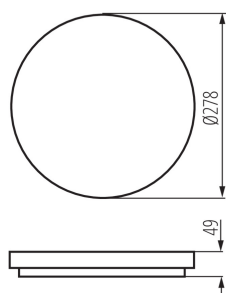

Stropné LED svietidlo

Kanlux VARSO LED je rodina hermetických plafónov s integrovaným svetelným zdrojom LED. Je vynikajúcim riešením pre investície (bytové jednotky, hotely) tak aj pre jednotlivé domácnosti, kde je vyžadovaná zvýšená odolnosť proti vlhkosti (IP54).

VŠEOBECNÉ ÚDAJE:

Farba: biela

Miesto montáže: na zabudovanie na strop

Miesto používania: vo vnútri a vonku

Minimálna vzdialenosť od osvetľovaného objektu: 0,5m

Možnosť spolupráce so stmievačom: ne

Vymeniteľný zdroj svetla: ne

Výška [mm]: 49

Priemer [mm]: 278

Integrovaný LED zdroj svetla: áno

TECHNICKÉ PARAMETRE:

Menovité napätie [V]: 220-240 AC

Menovitá frekvencia [Hz]: 50/60

Maximálny výkon [W]: 18

Trieda ochrany proti zásahu el. prúdom: II

Materiál difúzora: plast

Typ diódy: LED SMD

Svetelný tok [lm]: 1700

Farba svetla: biela

Náhradná teplota chromatickosti [K]: 4000

Farebná konzistencia v MacAdamových elipsách: ≤6

Index podania farieb: 80

Životnosť [h]: 20000

Počet cyklov zap./vyp.: ≥20000

Uhol svietenia [°]: 120

Svetelná účinnosť lampy [lm/W]: 94

Rozpätie teploty prostredia, na ktorú môže byť výrobok vystavený [°C]: -20÷35

Materiál korpusu: plast

Typ pripojenia: samosvorná svorkovnica

Rozpätie priemerov používaných vodičov [mm²]: 0,5-2,5

Súčasťou svietidla sú integrované lampy LED s energetickými triedami: A++,A+,A

Doba nahrievania lampy [s]: ≤1

Doba zapnutia lampy [s]: ≤0,5

Stupeň IP: 54