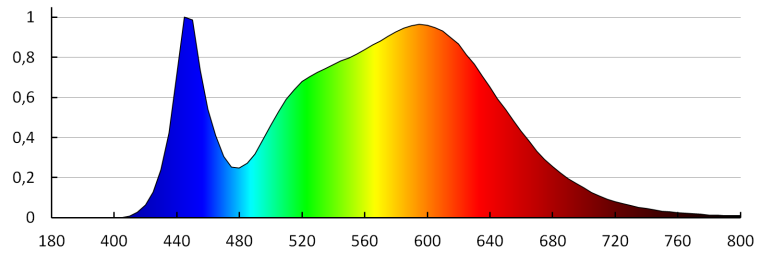

26441 VARSO LED 18W-NW-O

Stropné LED svietidlo

KANLUX S.A. (kat 26441) VARSO LED 18W-NW-O / LDC (Polar)