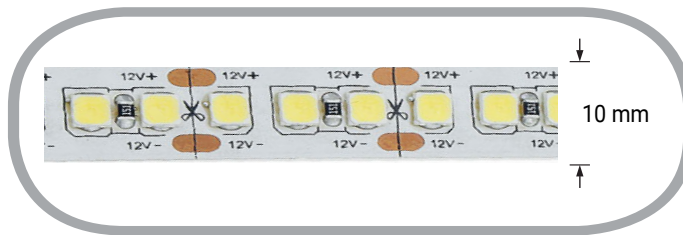

198SMD/m 20W/m 12V Professional LED Streifen 2835 Kaltweiß 5m

Leistung u. Lichtfarbe

Technische Daten

Artikelnummer	4424
Abstrahlwinkel	120°
Marke	Optonica
Farbcode	860
Lichtfarbe	Kaltweiß (KW)
Farbtemperatur	6000K
Dimmbar	Ja
EAN Code	3800156644243
Energieverbrauch	100 kWh/1000h
Energieeffizienz	E
Nennlichtstrom	10000 lm
Lumen pro Watt	100lm/W
Kürzbar	Segmentweise (1,5cm), an der gekennzeichneten Stelle
Betriebsspannung	DC 12V
Einschaltzeit	0.2s
IP-Schutzklasse	20
Lebensdauer Diode	25 000 Stunden
Lichtstromstabilität	70%
Material	flexible Leiterplatte (PCB)
Befestigung	Wärmeleitendes, doppelseitiges Klebeband
LED-Typ	2835 - 198 SMD/m
Schaltzyklen	100 000x
Betriebsfrequenz	50-60Hz
Leistung	20W/m
Kühlprofil benötigt ?	Ja
Farbwiedergabewert	>80
Verpackungsgröße	155x185x12 mm
Produktgröße	10 x 2 x 5000 mm
Betriebstemperatur	-30°C / +50°C
Garantie	3 Jahre
Vergleichsleistung	520W
Produktgewicht	128 g