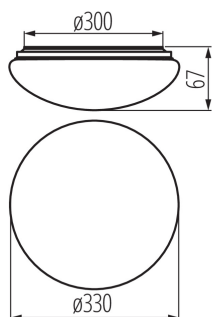

Stropné LED svietidlo

VŠEOBECNÉ ÚDAJE:

Farba: biela
Miesto montáže: k zabudovaniu na strop
Miesto používania: vo vnútri a vonku
Minimálna vzdialenosť od osvetľovaného objektu: 0,5m
Možnosť spolupráce so stmievačom: ne
Výška [mm]: 67
Priemer [mm]: 330
Integrovaný LED zdroj svetla: áno

TECHNICKÉ PARAMETRE:

Menovité napätie [V]: 220-240 AC
Menovitá frekvencia [Hz]: 50
Maximálny výkon [W]: 18
Trieda ochrany proti zásahu el. prúdom: I
Materiál difúzora: PC
Typ diódy: LED SMD
Svetelný tok [lm]: 1200
Farba svetla: biela
Náhradná teplota chromatickosti [K]: 4000
Farebná konzistencia v MacAdamových elipsách: ≤6
Index podania farieb: 80
Životnosť [h]: 25000
Počet cyklov zap./vyp.: ≥20000
Uhol svietenia [°]: 120
Svetelná účinnosť lampy [lm/W]: 67
Rozpätie teploty prostredia, na ktorú môže byť výrobok vystavený [°C]: -20÷35
Materiál korpusu: kov
Typ pripojenia: skrutková svorkovnica
Doba nahrievania lampy [s]: <1
Doba zapnutia lampy [s]: ≤0,5
Stupeň IP: 44