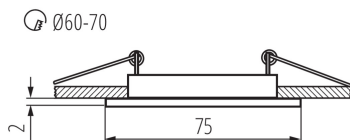

Stropné bodové svietidlo

Kanlux NAVI je rodina jednoduchých tvarov, rôznych bodových svietidiel s veľmi širokými možnosťami použitia.

VŠEOBECNÉ ÚDAJE:

Farba: chróm

Povinnosť používania samotienených lámip: áno

Miesto montáže: na zabudovanie do stropu

Miesto používania: vo vnútri

Minimálna vzdialenosť od osvetľovaného objektu: 0,5m

Vymeniteľný zdroj svetla: áno

Výrobok nie je určený na montáž na bežne horľavom povrchu: >35W

Výrobok nie je vhodný na zakrytie termoizolačným materiálom: áno

Svetelný zdroj v súprave: nie

Výška [mm]: 26

Priemer [mm]: 75

Montážny otvor [mm]: Ø60-70

Dĺžka vodiča [m]: 0.12

TECHNICKÉ PARAMETRE:

Menovité napätie [V]: 12 AC; 12 DC

Materiál korpusu: hliníková zliatina

Typ pripojenia: voľné konce káblov

Prierez kábelu [mm²]: 0.75

Nastavenie uhlov svietidla: chýbajúce

Stupeň IP: 20