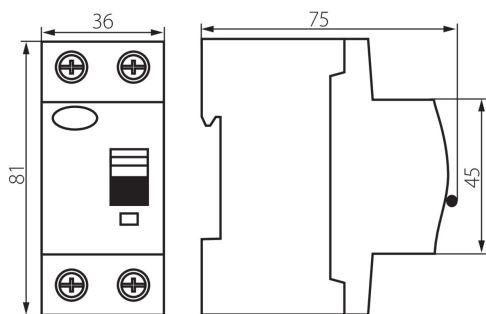

## 23180 KRD6-2/25/30

Prúdový chránič, 2P

### VŠEOBECNÉ ÚDAJE:

**Farba:** biela

**Miesto montáže:** na liste TH35

**Počet modulov:** 2

**Menovitý diferenciálny prúd [mA]:** 30

**Stupeň IP:** 20

**Počet pólov:** 2