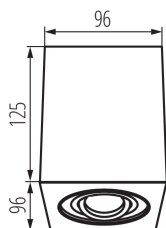

Stropné bodové svietidlo

MODERN
design

HIGH
quality
finish

Jemné okraje, zakrivené línie a zjednodušený tvar dodávajú svietidlám Kanlux BORD eleganciu a jemnosť. Vďaka modernému dizajnu, elegantnej jednoduchosti a zjednodušenému tvaru sa tieto svietidlá hodia ako do bytových, tak do komerčných interiérov.

VŠEOBECNÉ ÚDAJE:

Farba: čierna matná

Miesto montáže: na zabudovanie na strop

Miesto používania: vo vnútri

Minimálna vzdialenosť od osvetľovaného objektu: 0,5m

Vymeniteľný zdroj svetla: áno

Výrobok nie je vhodný na zakrytie termoizolačným materiálom: áno

Svetelný zdroj v súprave: nie

Dĺžka [mm]: 96

Šírka [mm]: 96

Výška [mm]: 125

TECHNICKÉ PARAMETRE:

Menovité napätie [V]: 220-240 AC

Menovitá frekvencia [Hz]: 50/60

Maximálny výkon [W]: max 25

Trieda ochrany proti zásahu el. prúdom: I

Zdroj svetla: PAR16

Pätica: GU10

Rozpätie teploty prostredia, na ktorú môže byť výrobok vystavený [°C]: 5÷25

Svietidlo je vhodné na používanie so zdrojmi svetla s energetickými triedami: A++, A+, A, B, C, D, E

Materiál korpusu: hliníková zliatina

Typ pripojenia: skrutková svorkovnica

Rozpätie priemerov používaných vodičov [mm²]: 1÷2,5

Nastavenie uhlov svietidla: v jednej osi

Nastavenie uhlov svietidla [°]: 25

Stupeň IP: 20