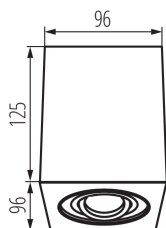

Stropné bodové svietidlo

MODERN
design

HIGH
quality
finish

Jemné okraje, zakrivené línie a zjednodušený tvar dodávajú svietidlám Kanlux BORD eleganciu a jemnosť. Vďaka modernému dizajnu, elegantnej jednoduchosti a zjednodušenému tvaru sa tieto svietidlá hodia ako do bytových, tak do komerčných interiérov.

VŠEOBECNÉ ÚDAJE:

Farba: matná biela

Miesto montáže: na zabudovanie na strop

Miesto používania: vo vnútri

Minimálna vzdialenosť od osvetľovaného objektu: 0,5m

Vymeniteľný zdroj svetla: áno

Výrobok nie je vhodný na zakrytie termoizolačným materiálom: áno

Svetelný zdroj v súprave: nie

Dĺžka [mm]: 96

Šírka [mm]: 96

Výška [mm]: 125

TECHNICKÉ PARAMETRE:

Menovité napätie [V]: 220-240 AC

Menovitá frekvencia [Hz]: 50/60

Maximálny výkon [W]: max 25

Trieda ochrany proti zásahu el. prúdom: I

Zdroj svetla: PAR16

Pätica: GU10

Rozpätie teploty prostredia, na ktorú môže byť výrobok vystavený [°C]: 5÷25

Svietidlo je vhodné na používanie so zdrojmi svetla s energetickými triedami: A++, A+, A, B, C, D, E

Materiál korpusu: hliníková zliatina

Typ pripojenia: skrutková svorkovnica

Rozpätie priemerov používaných vodičov [mm²]: 1÷2,5

Nastavenie uhlov svietidla: v jednej osi

Nastavenie uhlov svietidla [°]: 25

Stupeň IP: 20