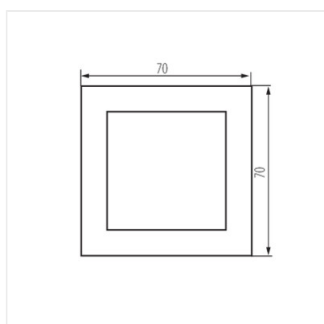

25347 BIURO 04-2040-102 bi

Mini instalačná krabica IP40

BIURO 04-2040-102 bi **25347** biela

- Plast: ABS
- Materiál: ABS

25347 BIURO 04-2040-102 bi

Mini instalačná krabica IP40

BIURO 04-2040-102 bi