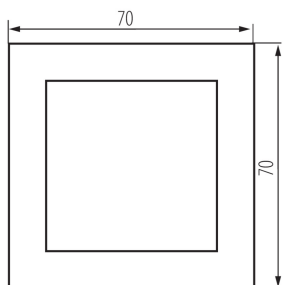

### VŠEOBECNÉ ÚDAJE:

**Farba:** biela

**Šírka [mm]:** 70

**Výška [mm]:** 70

### TECHNICKÉ PARAMETRE:

**Materiál:** ABS

**Plast:** ABS

**Počet modulov:** 2