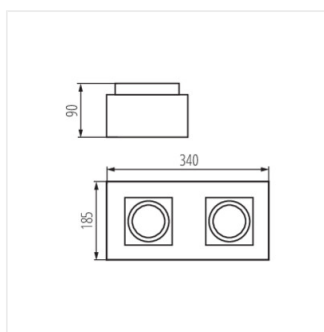

STOBI ES 250-B

STOBI ES 250