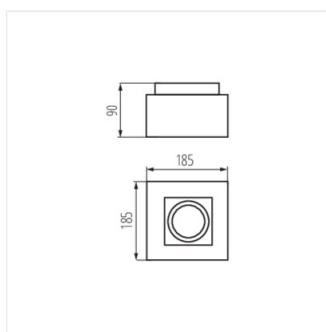

STOBI ES

Stropné bodové svietidlo

MODERN
design

HIGH
quality
finish

XXL
size

 220-240 AC	 50	 ES-111	 GU10		 IP 20	
 5÷25			 20/20		 1÷2,5	 0,5m

STOBI ES 50-B	26828	max 25	čierna
STOBI ES 50-W	26829	max 25	biela
STOBI ES 250-B	26838	2x max 25	čierna
STOBI ES 250-W	26839	2x max 25	biela

- Materiál korpusu: hliníková zliatina

STOBI ES

Stropné bodové svietidlo

STOBI ES 50-W

STOBI ES 250-B

STOBI ES 250-W

STOBI ES 50

STOBI ES 250