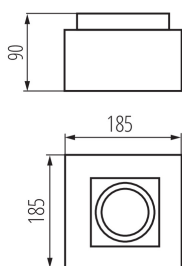

Stropné bodové svietidlo

MODERN design

HIGH quality finish

XXL size

Kanlux STOBI ES je rada stropných svietidiel s vymeniteľným zdrojom svetla. Vysoko kvalitná povrchová úprava, jednoduchý, geometrický štýl a možnosť 20-stupňovej regulácie dopadu svetla a to je len časť ich výhod. Do svietidla STOBI ES pasujú efektívne vypadajúce zdroje svetla ES-111 LED s päticou GU10, vďaka tomu sú ideálne pre osvetlenie veľkých plôch – bytov, loftov, obchodov, butikov, hotelových zariadení a reštaurácií.

VŠEOBECNÉ ÚDAJE:

Farba: biela

Miesto montáže: na zabudovanie na strop

Miesto používania: vo vnútri

Minimálna vzdialenosť od osvetľovaného objektu: 0,5m

Vymeniteľný zdroj svetla: áno

Výrobok nie je vhodný na zakrytie termoizolačným materiálom: áno

Svetelný zdroj v súprave: nie

Dĺžka [mm]: 185

Šírka [mm]: 185

Výška [mm]: 90

TECHNICKÉ PARAMETRE:

Menovité napätie [V]: 220-240 AC

Menovitá frekvencia [Hz]: 50

Maximálny výkon [W]: max 25

Trieda ochrany proti zásahu el. prúdom: I

Zdroj svetla: ES-111

Pätica: GU10

Rozpätie teploty prostredia, na ktorú môže byť výrobok vystavený [°C]: 5÷25

Svietidlo je vhodné na používanie so zdrojmi svetla s energetickými triedami: A++, A+, A

Materiál korpusu: hliníková zliatina

Typ pripojenia: skrutková svorkovnica

Rozpätie priemerov používaných vodičov [mm²]: 1÷2,5

Nastavenie uhlov svietidla: v dvoch osiach

Nastavenie uhlov svietidla [°]: 20/20

Stupeň IP: 20