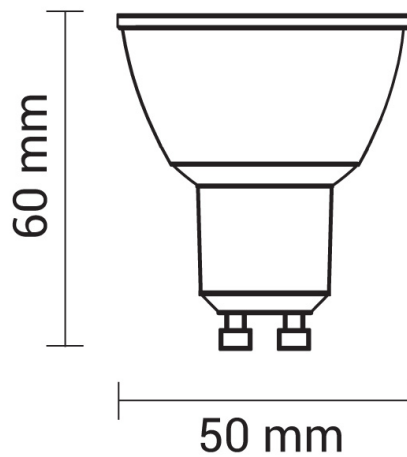

# 6W LED COB GU10 Spot Neutralweiß

# Technische Daten

<b>Artikelnummer</b>	1270
<b>Abstrahlwinkel</b>	50°
<b>Marke</b>	Optonica
<b>Farbcode</b>	845
<b>Lichtfarbe</b>	Neutralweiß (NW)
<b>Farbtemperatur</b>	4500K
<b>Dimmbar</b>	Nein
<b>EAN Code</b>	3800156612709
<b>Energieverbrauch</b>	6 kWh/1000h
<b>Energieeffizienz</b>	F
<b>Nennlichtstrom</b>	480 lm
<b>Lumen pro Watt</b>	80lm/W
<b>Montagemaß</b>	Ø -
<b>Betriebsspannung</b>	AC220-240V
<b>Einschaltzeit</b>	0.2s
<b>IP-Schutzklasse</b>	20
<b>Lebensdauer Diode</b>	25 000 Stunden
<b>Lichtstromstabilität</b>	70%
<b>Material</b>	Aluminium
<b>Produktfarbe</b>	Silber
<b>Quecksilberanteil</b>	Nein
<b>Schaltzyklen</b>	100 000x
<b>Betriebsfrequenz</b>	50-60Hz
<b>Leistung</b>	6W
<b>Power Factor</b>	0.5
<b>Farbwiedergabewert</b>	80
<b>Verpackungsgröße</b>	70x50x50mm
<b>Produktgröße</b>	Ø 50x60mm
<b>Betriebstemperatur</b>	-30°C / +50°C
<b>Garantie</b>	2 Jahre
<b>Vergleichsleistung</b>	40W
<b>Produktgewicht</b>	53g