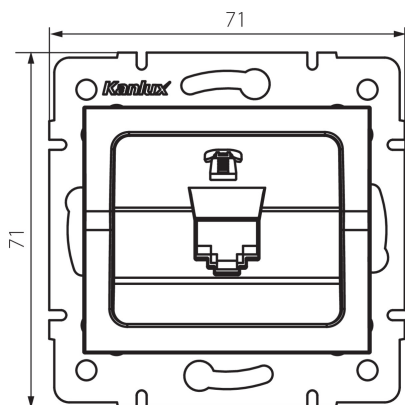

25224 LOGI 02-1370-043 sr

Telefónna jednotlivá zásuvka (RJ11)

VŠEOBECNÉ ÚDAJE:

Farba: strieborná

Miesto montáže: na zabudovanie do steny

Šírka [mm]: 71

Výška [mm]: 71

Priemer montážnej krabice: 60

Počet zásuviek: 1

TECHNICKÉ PARAMETRE:

Materiál: ABS

Typ zásuvky: Samostatná telefónna RJ11

Plast: ABS