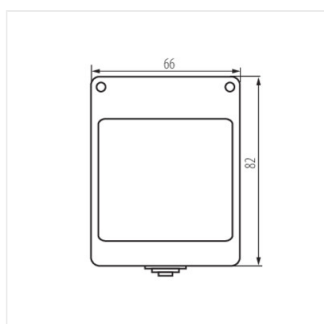

25345 BIURO 04-2030-102 bi

Krabička na omietku 45x45mm, IP55

BIURO 04-2030-102 bi **25345** biela

- Plast: ABS
- Materiál: ABS

25345 BIURO 04-2030-102 bi

Krabička na omietku 45x45mm, IP55

BIURO 04-2030-102 bi