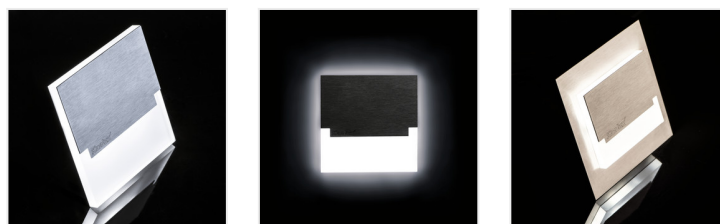

SABIK LED

Schodiskové LED svietidlo

SABIK LED; SABIK LED AC

SABIK LED WW	23108	12 DC	0,8	nehrdzavejúca oceľ	13	3000
SABIK MINI LED WW	23109	12 DC	0,8	nehrdzavejúca oceľ	13	3000
SABIK LED CW	23110	12 DC	0,8	nehrdzavejúca oceľ	15	6500
SABIK MINI LED CW	23111	12 DC	0,8	nehrdzavejúca oceľ	15	6500
SABIK LED AC-WW	23802	220-240 AC	1,3	nehrdzavejúca oceľ	13	3000
SABIK LED PIR WW	27374	12 DC	0,8	nehrdzavejúca oceľ	13	3000
SABIK LED PIR CW	27375	12 DC	0,8	nehrdzavejúca oceľ	15	6500
SABIK LED B-NW	29852	12 DC	0,8	čierna	14	4000
SABIK LED B-WW	29853	12 DC	0,8	čierna	13	3000
SABIK MINI LED B-NW	29854	12 DC	0,8	čierna	14	4000
SABIK MINI LED B-WW	29855	12 DC	0,8	čierna	13	3000
SABIK LED PIR B-NW	29858	12 DC	0,8	čierna	14	4000
SABIK LED PIR B-WW	29859	12 DC	0,8	čierna	13	3000

SABIK je moderný dizajn spojený s atraktívnym svetelným efektom. Je to skvelý nápad pre osvetlenie schodísk a chodieb. Unikátna konštrukcia svietidla zaručuje rovnomerné rozptýlenie svetla. Verzia AC je vybavená transformátorom na 230V AC, ktorý vlezie do montážnej krabice, a verzia PIR je vybavená čidlom pohybu. Senzor deteguje pohyb/zapína osvetlenie bez ohľadu na intenzitu svetla v okolí.

- Materiál korpusu: brúsená nehrdzavejúca oceľ, plast

SABIK LED

Schodiskové LED svietidlo

SABIK LED

SABIK MINI LED

SABIK LED PIR

SABIK LED B; SABIK LED AC B

SABIK MINI LED B