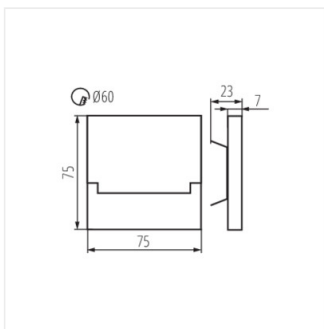

SABIK LED

Schodiskové LED svietidlo

SABIK LED