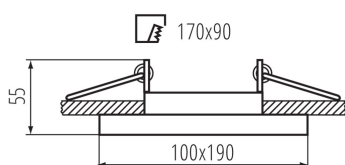

Ozdobný prsteň-komponent svetidlá

DESIGN
GN
unique

Kanlux REUL je rodina dekoratívnych stropných svetidiel s jedným alebo dvomi svetelnými bodmi. Sú vyrábané v univerzálnej bielej alebo kontrastnej čierno-bielej farbe. Prstene môžete nastaviť v dvoch smeroch. Geometrický tvar možno ľahko prispôsobiť hoci akému interiéru, domácomu i napríklad hotelovému.

VŠEOBECNÉ ÚDAJE:

Farba: biela

Povinnosť používania samotienených lúčov: áno

Miesto montáže: na zabudovanie do stropu

Miesto používania: vo vnútri

Minimálna vzdialenosť od osvetľovaného objektu: 0,5m

dekoratívny krúžok bez keramického držiaka: áno

Výrobok nie je vhodný na zakrytie termoizolačným materiálom: áno

Svetelný zdroj v súprave: ne

Dĺžka [mm]: 190

Šírka [mm]: 100

Výška [mm]: 55

TECHNICKÉ PARAMETRE:

Menovité napätie [V]: 12 AC; 12 DC; 220-240 AC

Maximálny výkon [W]: 2 x max 10

Trieda ochrany proti zásahu el. prúdom: II/III

Zdroj svetla: MR16/PAR16

Pätica: Gx5,3/GU10

Rozpätie teploty prostredia, na ktorú môže byť výrobok vystavený [°C]: 5÷25

Materiál korpusu: hliníková zliatina

Nastavenie uhlov svetidla: v dvoch osiach

Nastavenie uhlov svetidla [°]: 20/25

Stupeň IP: 20